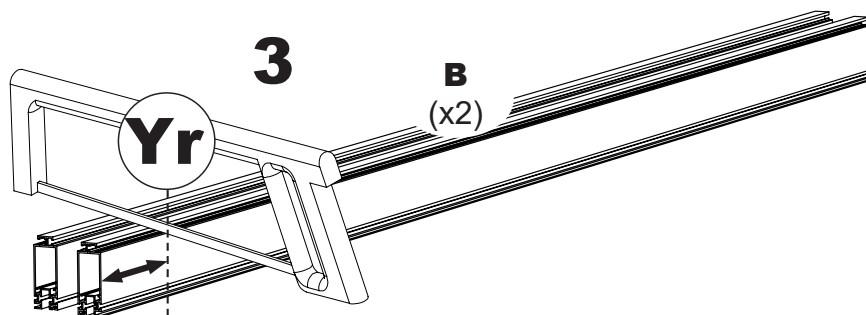

# NOTICE MOUSTIQUAIRE PORTE BATTANTE EN KIT RECOURPABLE

Fabrication  
Française

2 personnes

Site web  
Moustikit.com

Montage sur une surface plane et propre

- J** (x16) 3.5x16
- K** (x20) 4x30
- L** (x1) 4x60
- M** (x11) 6x30

- P** (x1)
- Q** (x1)
- R** (x1)
- S** (x1)
- T** (x1)

**1**

Retenir **X** mini.

**2**  
CHUTE XR À COUPER

$100\text{cm} - X + 2\text{cm} =$  centimètres

**5**  
Ebavurer les profils à l'aide de votre lime

**2**

Retenir **Y** mini.

**2**  
CHUTE YR À COUPER

$240\text{cm} - Y + 2\text{cm} =$  centimètres

**4** Ebavurer les profils à l'aide de votre lime

**3**

**A**  
(x2)

**B**  
(x2)