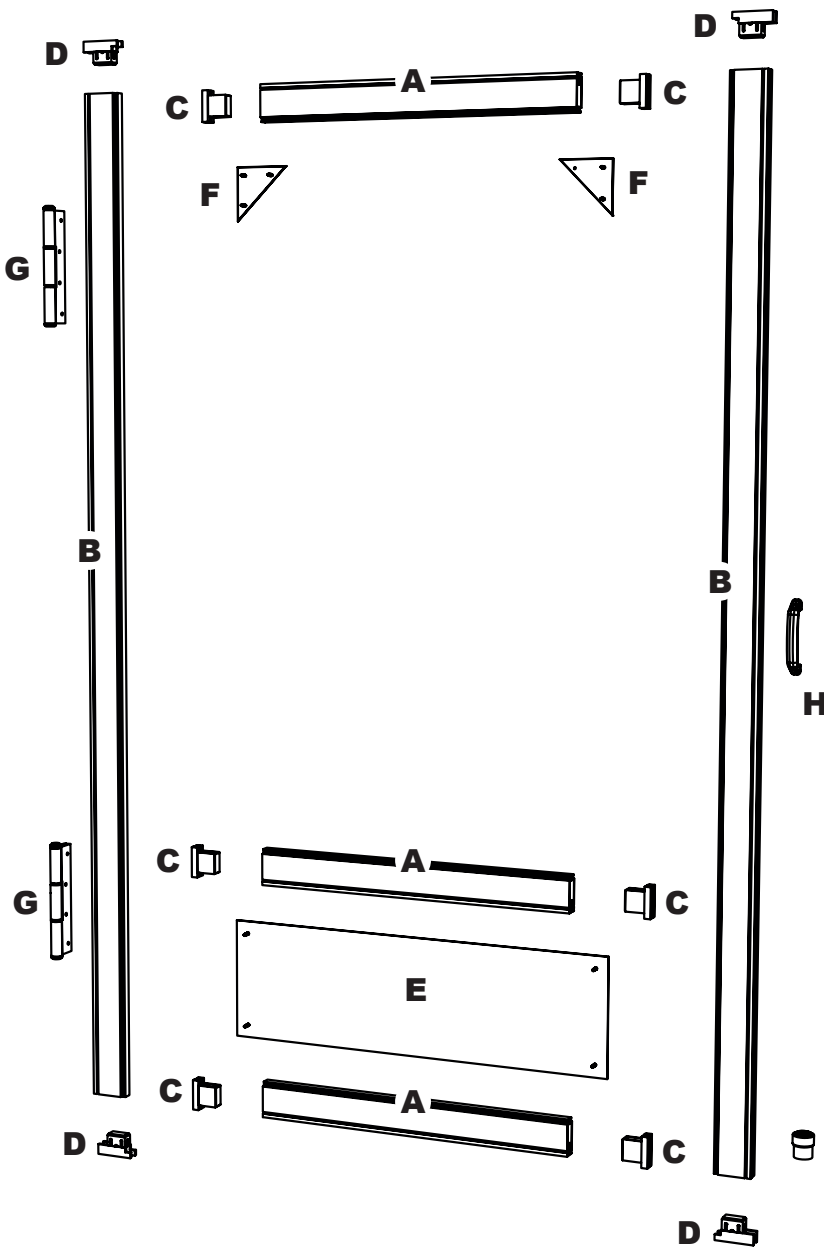

# NOTICE MOUSTIQUAIRE PORTE BATTANTE EN KIT RECOURPABLE

Fabrication  
Française

2 personnes

Site web  
Moustikit.com

Montage sur une surface plane et propre

- J** (x16) 3.5x16
- K** (x20) 4x30
- L** (x1) 4x60
- M** (x11) 6x30

- P** (x1)
- Q** (x1)
- R** (x1)
- S** (x1)
- T** (x1)

**1**

Retenir **X** mini.

**2**  
CHUTE XR À COUPER

$100\text{cm} - X + 2\text{cm} =$  centimètres

**5**  
Ebavurer les profils à l'aide de votre lime