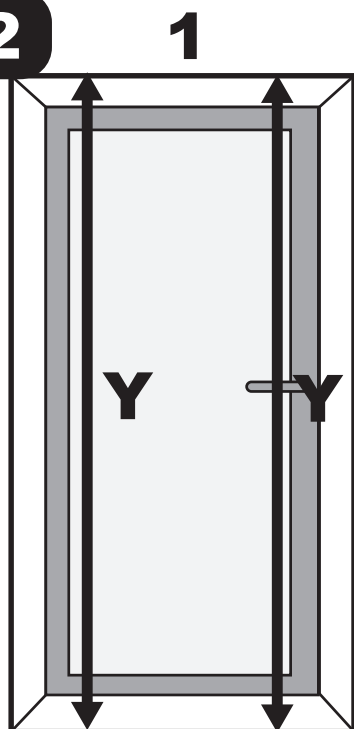

# NOTICE MOUSTIQUAIRE PORTE BATTANTE EN KIT RECOURPABLE

Fabrication  
Française

2 personnes

Site web  
Moustikit.com

Montage sur une surface plane et propre

- J** (x16) 3.5x16
- K** (x20) 4x30
- L** (x1) 4x60
- M** (x11) 6x30

- P** (x1)
- Q** (x1)
- R** (x1)
- S** (x1)
- T** (x1)

**1**

Retenir **X** mini.

**2**  
CHUTE XR À COUPER

$100\text{cm} - X + 2\text{cm} =$  centimètres

**5**  
Ebavurer les profils à l'aide de votre lime

**2**

Retenir **Y** mini.

**2**  
CHUTE YR À COUPER

$240\text{cm} - Y + 2\text{cm} =$  centimètres

**4** Ebavurer les profils à l'aide de votre lime

**3**

**A**  
(x2)

**B**  
(x2)