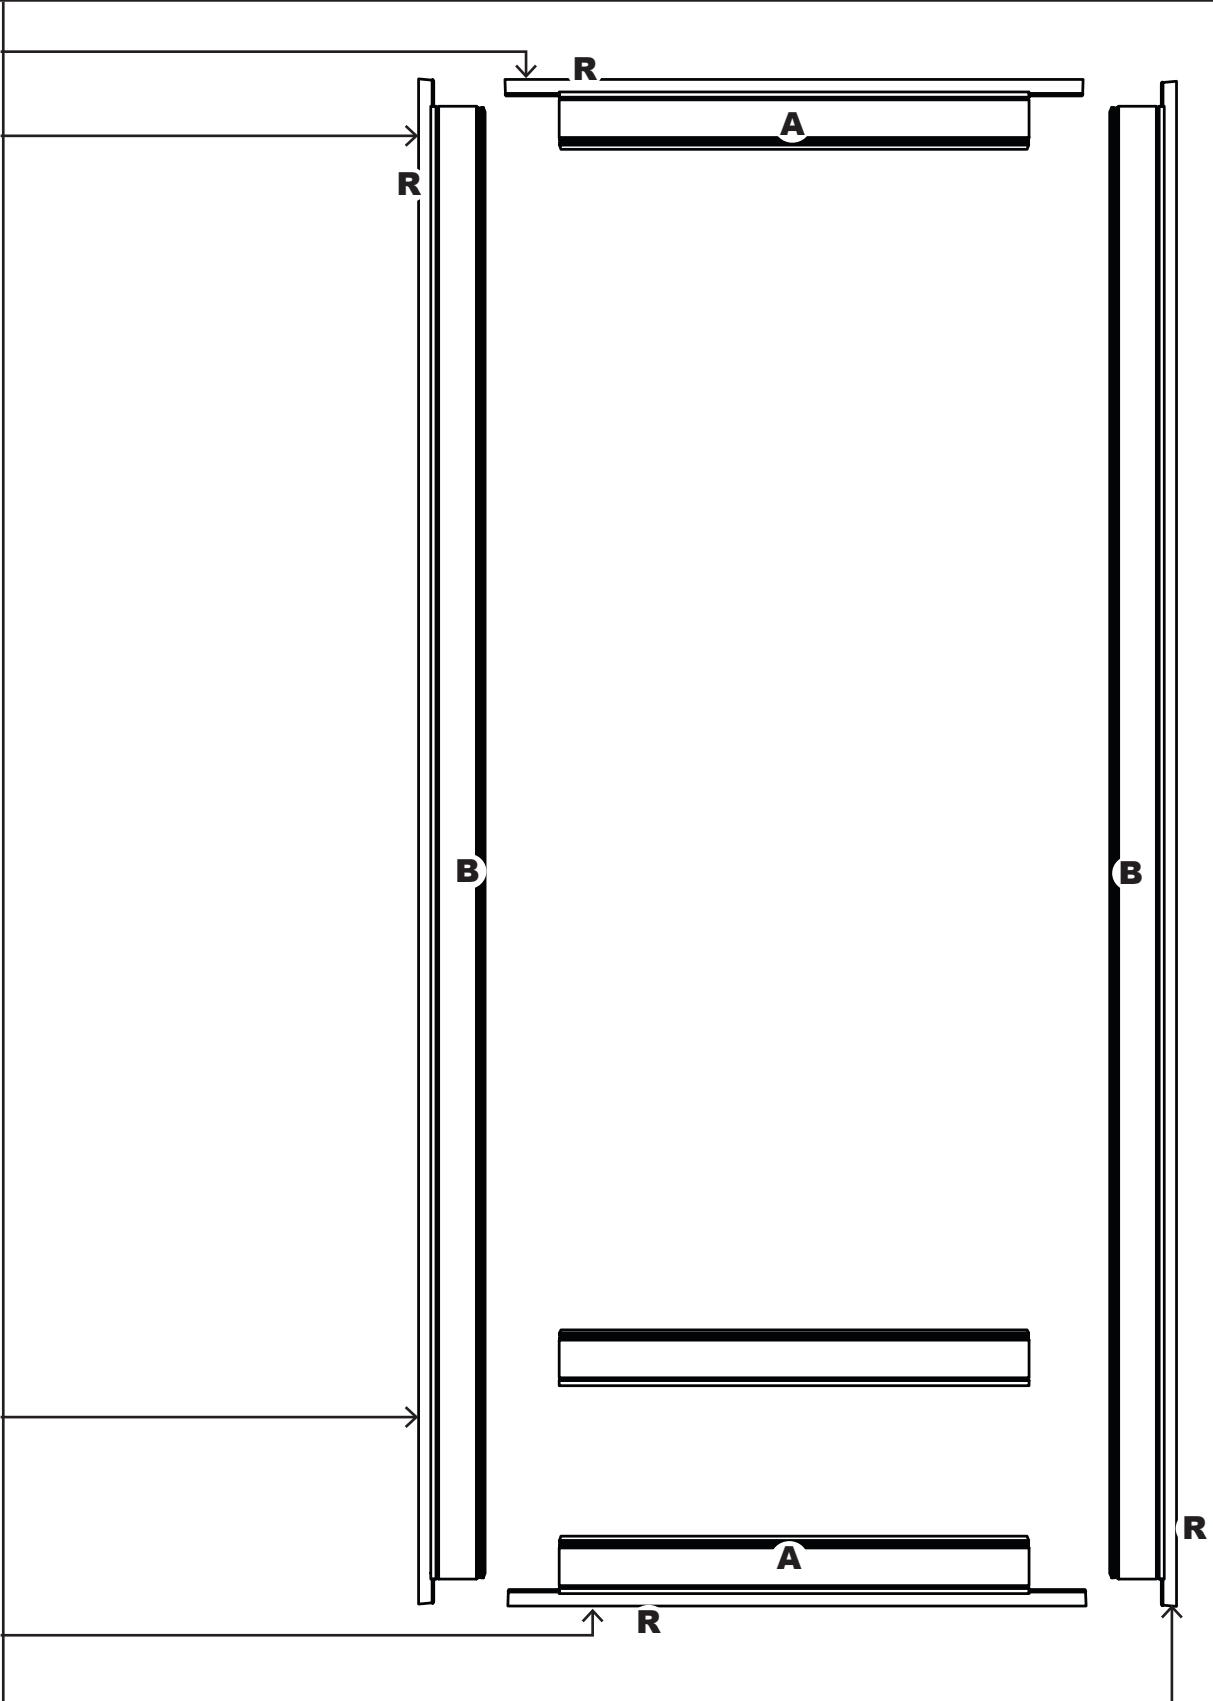

3

A
(x2)

B
(x2)

R
(x1)