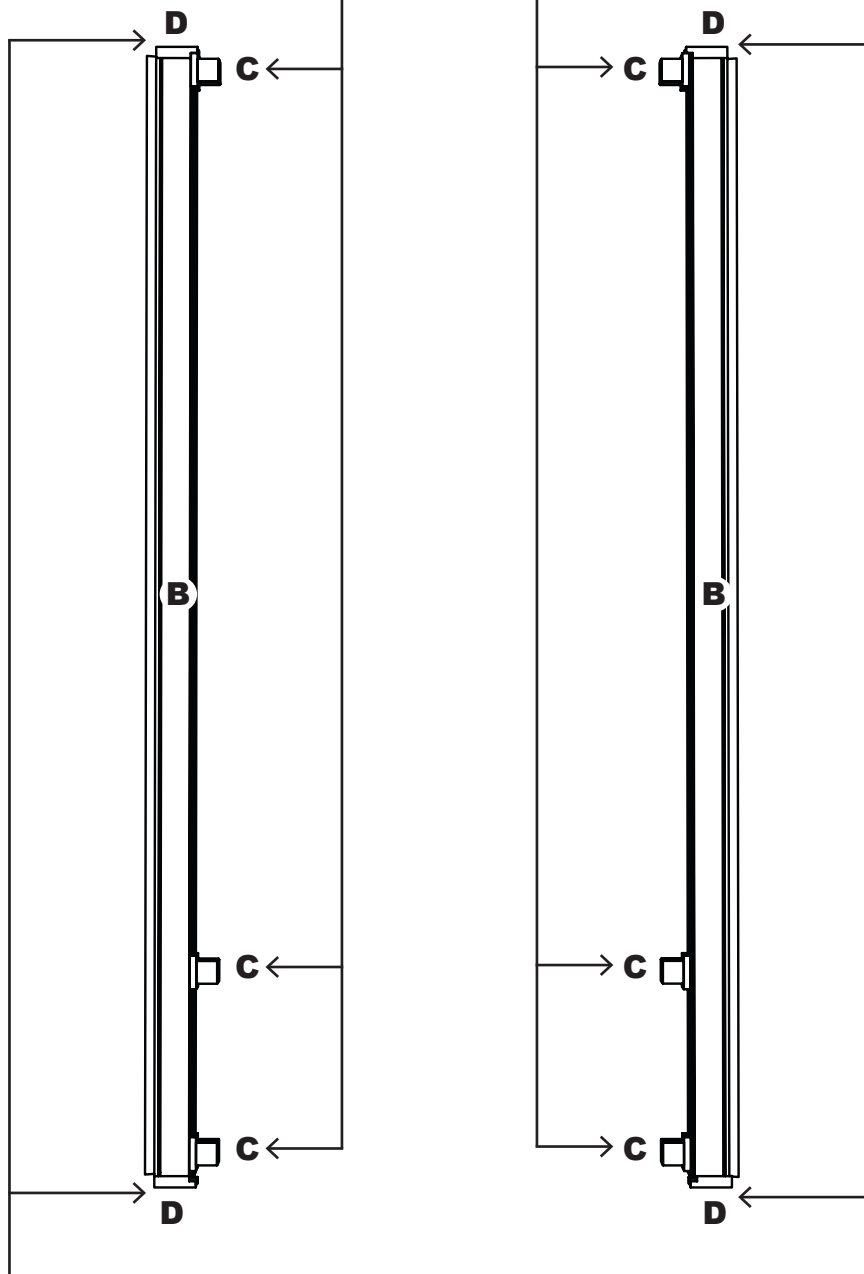

4

B
(x2)

C
(x6)