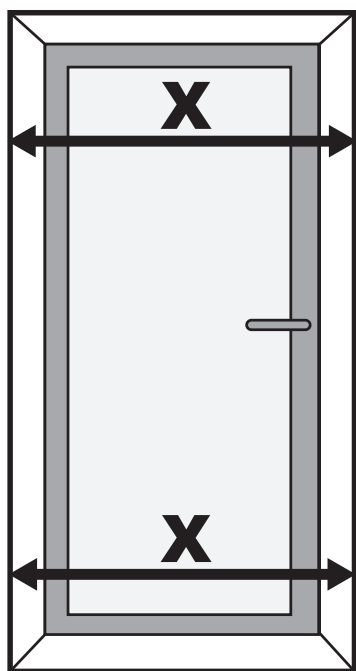

# NOTICE MOUSTIQUAIRE PORTE BATTANTE EN KIT RECOURPABLE

Fabrication  
Française

2 personnes

Site web  
Moustikit.com

Montage sur une surface plane et propre

- J** (x16) 3.5x16
- K** (x20) 4x30
- L** (x1) 4x60
- M** (x11) 6x30

- P** (x1)
- Q** (x1)
- R** (x1)
- S** (x1)
- T** (x1)

**1**

Retenir **X** mini.

**2**  
CHUTE XR À COUPER

$100\text{cm} - X + 2\text{cm} =$  centimètres

**5**  
Ebavurer les profils à l'aide de votre lime