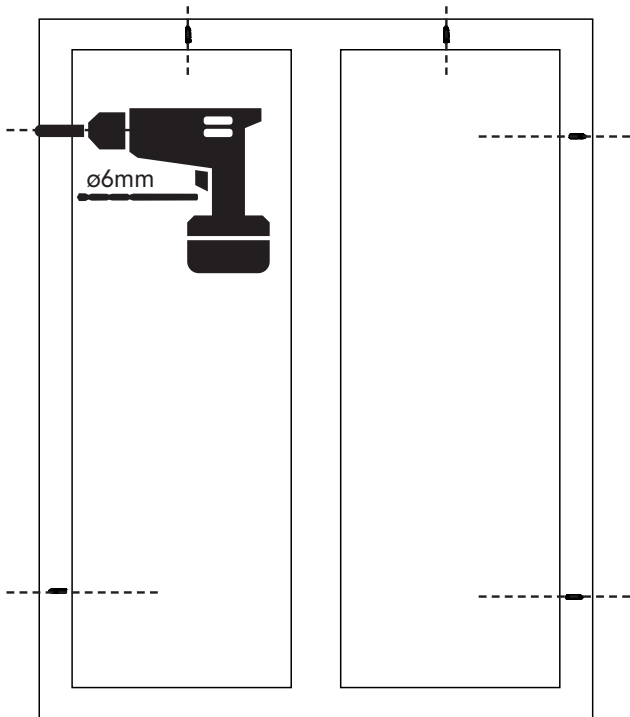

Mousti-Kit®

NOTICE MOUSTIQUAIRE PLISSÉE VERTICALE EN KIT RECOUPABLE

Site web
Moustikit.com

Montage sur une surface plane et propre

- F**
(x6)  6x30
- G**
(x6)  3.5x35
- H**
(x1) 
- I**
(x2) 
- J**
(x2) 

Ne retirer les films de maintien qu'après la coupe.

Retenir **X** mini.

4

Ebavurer les profils à l'aide de votre lime

Retenir **Y** mini.

ø4mm

Ebavurer les profils à l'aide de votre lime

3

J
(x2)

4 Haut

5

6**F**
(x6)**7****I**
(x2)**G**
(x2)**8****G**
(x4)**9**

10

H
(x1)

Bas

Bas

11