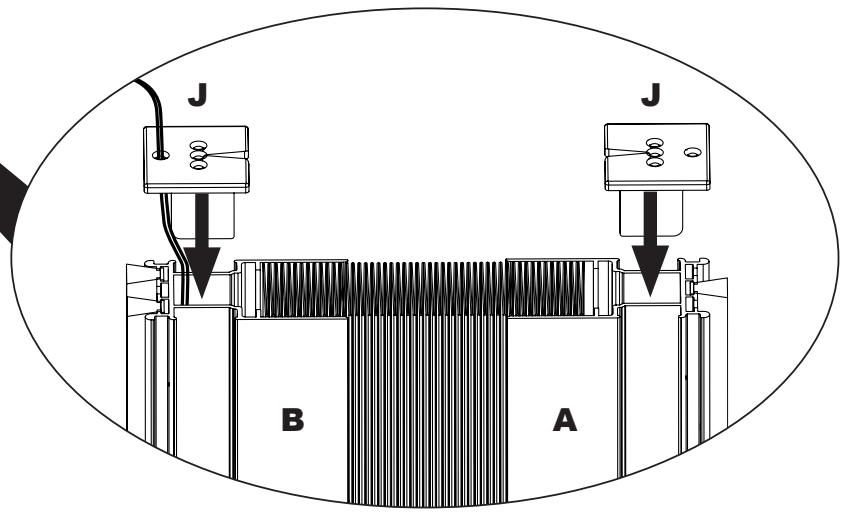

Mousti-Kit®

NOTICE MOUSTIQUAIRE PLISSÉE VERTICALE EN KIT RECOUPABLE

Site web
Moustikit.com

Montage sur une surface plane et propre

- F**
(x6)  6x30
- G**
(x6)  3.5x35
- H**
(x1) 
- I**
(x2) 
- J**
(x2) 

Ne retirer les films de maintien qu'après la coupe.

Retenir **X** mini.

4

Ebavurer les profils à l'aide de votre lime

Retenir **Y** mini.

ø4mm

Ebavurer les profils à l'aide de votre lime

3

J
(x2)

4 Haut

5

6**F**
(x6)**7****I**
(x2)**G**
(x2)**8****G**
(x4)**9**

10

H
(x1)

Bas

Bas

11