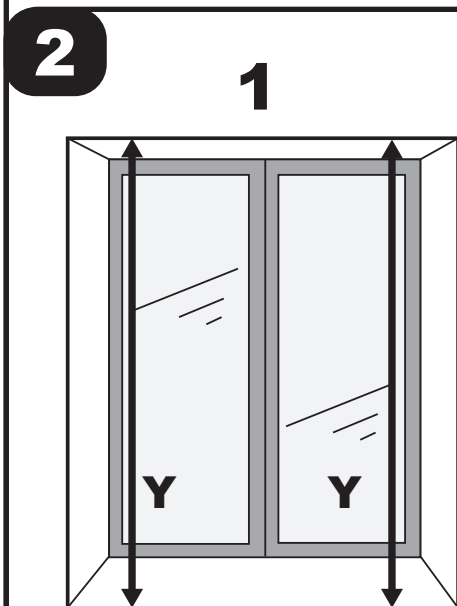

Mousti-Kit®

NOTICE MOUSTIQUAIRE PLISSÉE VERTICALE EN KIT RECOUPABLE

Site web
Moustikit.com

Montage sur une surface plane et propre

- F**
(x6)  6x30
- G**
(x6)  3.5x35
- H**
(x1) 
- I**
(x2) 
- J**
(x2) 

Ne retirer les films de maintien qu'après la coupe.

Retenir **X** mini.

4

Ebavurer les profils à l'aide de votre lime

Retenir **Y** mini.

ø4mm

Ebavurer les profils à l'aide de votre lime

3

J
(x2)