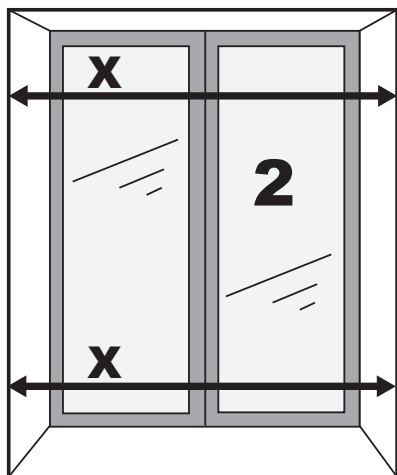

Mousti-Kit®

NOTICE MOUSTIQUAIRE PLISSÉE VERTICALE EN KIT RECOUPABLE

Site web
Moustikit.com

Montage sur une surface plane et propre

- F**
(x6)  6x30
- G**
(x6)  3.5x35
- H**
(x1) 
- I**
(x2) 
- J**
(x2) 

Ne retirer les films de maintien qu'après la coupe.

Retenir **X** mini.

4

Ebavurer les profils à l'aide de votre lime

Retenir **Y** mini.

ø4mm

Ebavurer les profils à l'aide de votre lime

3

J
(x2)