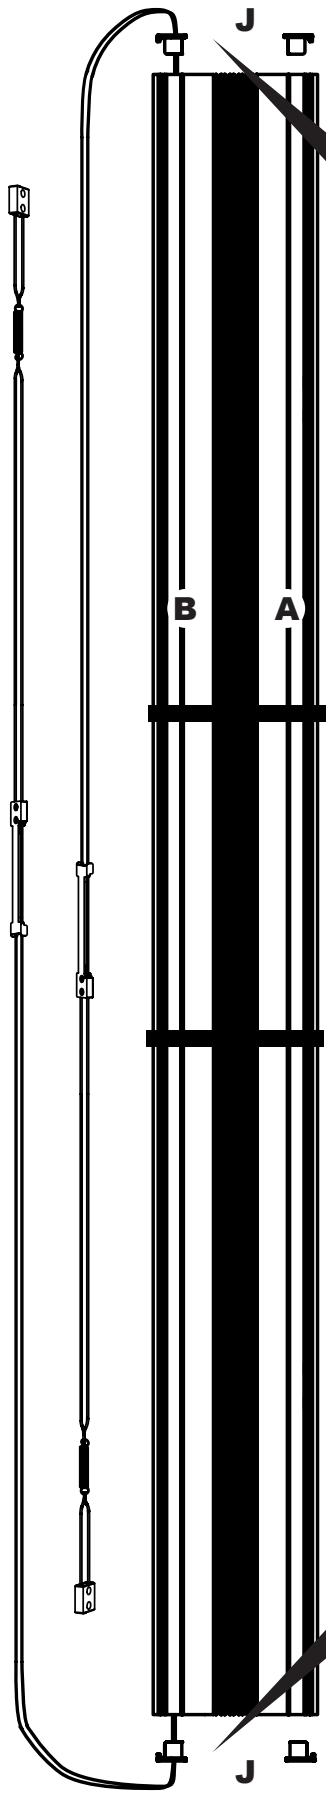

Mousti-Kit®

NOTICE MOUSTIQUAIRE PLISSÉE VERTICALE EN KIT RECOUPABLE

Site web
Moustikit.com

Montage sur une surface plane et propre

- F**
(x6)  6x30
- G**
(x6)  3.5x35
- H**
(x1) 
- I**
(x2) 
- J**
(x2) 

Ne retirer les films de maintien qu'après la coupe.

Retenir **X** mini.

4

Ebavurer les profils à l'aide de votre lime

Retenir **Y** mini.

ø4mm

Ebavurer les profils à l'aide de votre lime

3

J
(x2)

4 Haut

5

6**F**
(x6)**7****I**
(x2)**G**
(x2)**8****G**
(x4)**9**

10

H
(x1)

Bas

Bas

11