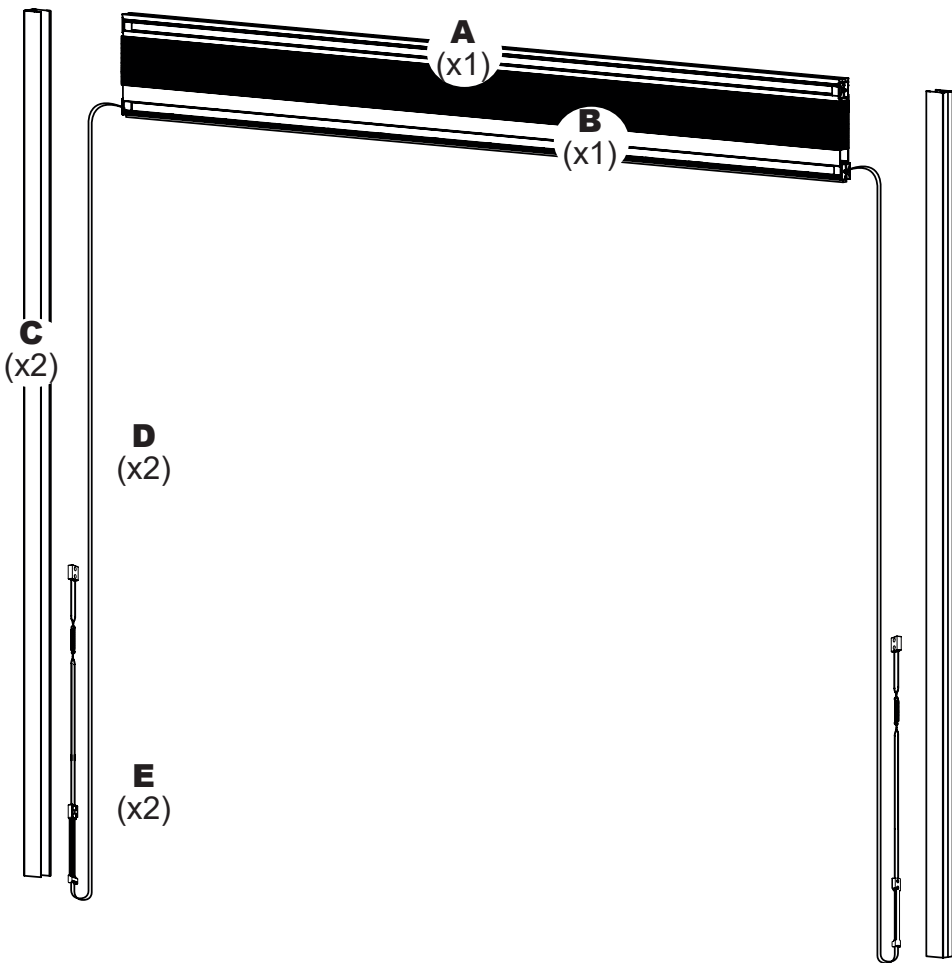

Mousti-Kit®

NOTICE MOUSTIQUAIRE PLISSÉE VERTICALE EN KIT RECOUPABLE

Site web
Moustikit.com

Montage sur une surface plane et propre

- F**
(x6)  6x30
- G**
(x6)  3.5x35
- H**
(x1) 
- I**
(x2) 
- J**
(x2) 

Ne retirer les films de maintien qu'après la coupe.

Retenir **X** mini.

4

Ebavurer les profils à l'aide de votre lime

Retenir **Y** mini.

ø4mm

Ebavurer les profils à l'aide de votre lime

3

J
(x2)