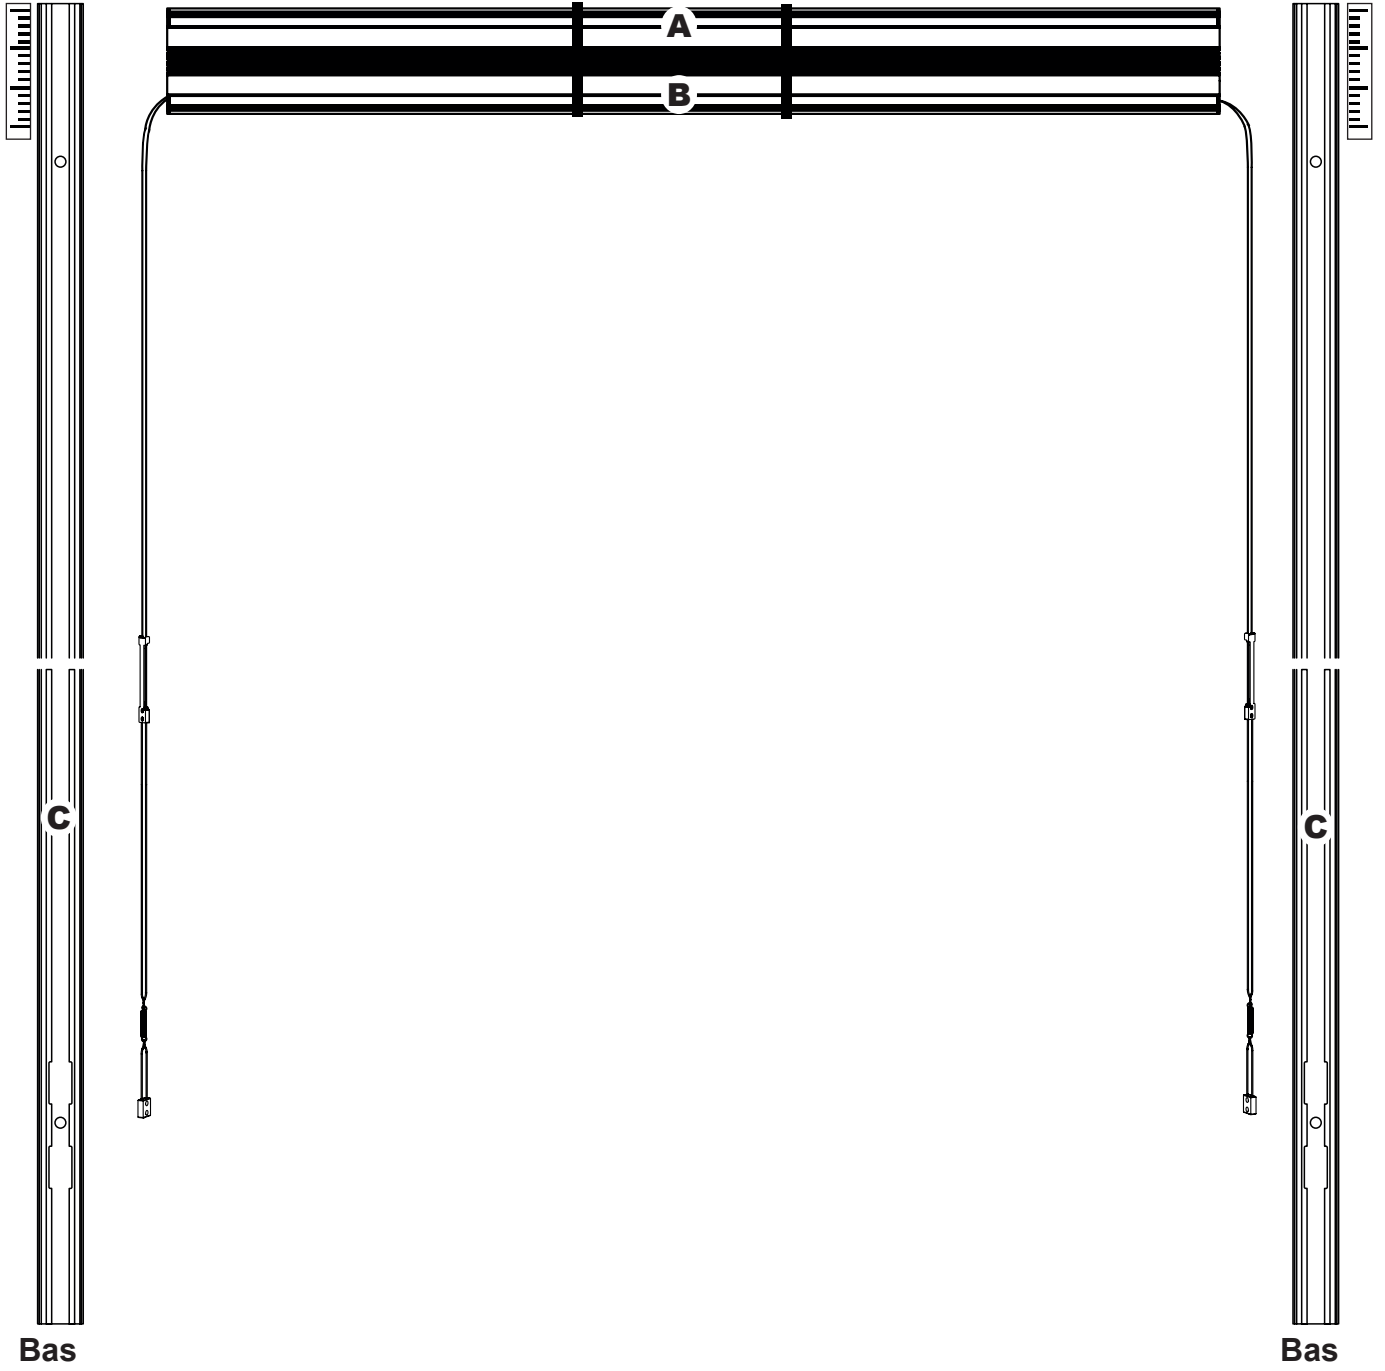

Mousti-Kit®

NOTICE MOUSTIQUAIRE PLISSÉE VERTICALE EN KIT RECOUPABLE

Site web
Moustikit.com

Montage sur une surface plane et propre

- F**
(x6)  6x30
- G**
(x6)  3.5x35
- H**
(x1) 
- I**
(x2) 
- J**
(x2) 

Ne retirer les films de maintien qu'après la coupe.

Retenir **X** mini.

4

Ebavurer les profils à l'aide de votre lime

Retenir **Y** mini.

ø4mm

Ebavurer les profils à l'aide de votre lime

3

J
(x2)

4 Haut

5

6**F**
(x6)**7****I**
(x2)**G**
(x2)**8****G**
(x4)**9**

10

H
(x1)

Bas

Bas

11