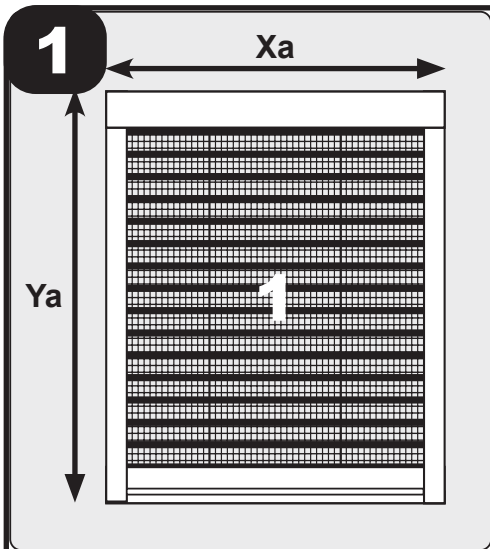

Mousti-Kit®

NOTICE MOUSTIQUAIRE PLISSÉE VERTICALE EN KIT RECOUPABLE

Site web
Moustikit.com

Montage sur une surface plane et propre

- F**
(x6)  6x30
- G**
(x6)  3.5x35
- H**
(x1) 
- I**
(x2) 
- J**
(x2) 

Ne retirer les films de maintien qu'après la coupe.

Retenir **X** mini.

4

Ebavurer les profils à l'aide de votre lime

Retenir **Y** mini.

ø4mm

Ebavurer les profils à l'aide de votre lime

3

J
(x2)

4 Haut

5

6**F**
(x6)**7****I**
(x2)**G**
(x2)**8****G**
(x4)**9**

10

H
(x1)

Bas

Bas

11