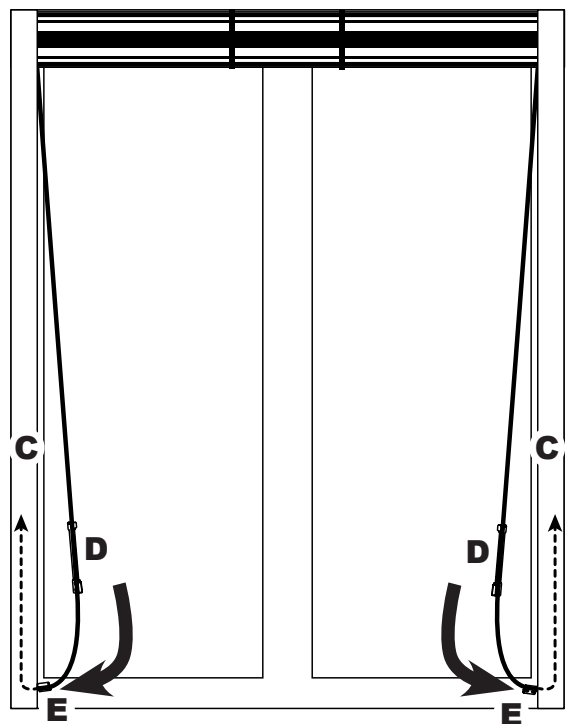

Mousti-Kit®

NOTICE MOUSTIQUAIRE PLISSÉE VERTICALE EN KIT RECOUPABLE

Site web
Moustikit.com

Montage sur une surface plane et propre

- F**
(x6)  6x30
- G**
(x6)  3.5x35
- H**
(x1) 
- I**
(x2) 
- J**
(x2) 

Ne retirer les films de maintien qu'après la coupe.

Retenir **X** mini.

4

Ebavurer les profils à l'aide de votre lime

Retenir **Y** mini.

ø4mm

Ebavurer les profils à l'aide de votre lime

3

J
(x2)

4 Haut

5

6**F**
(x6)**7****I**
(x2)**G**
(x2)**8****G**
(x4)**9**

10

H
(x1)

Bas

Bas

11