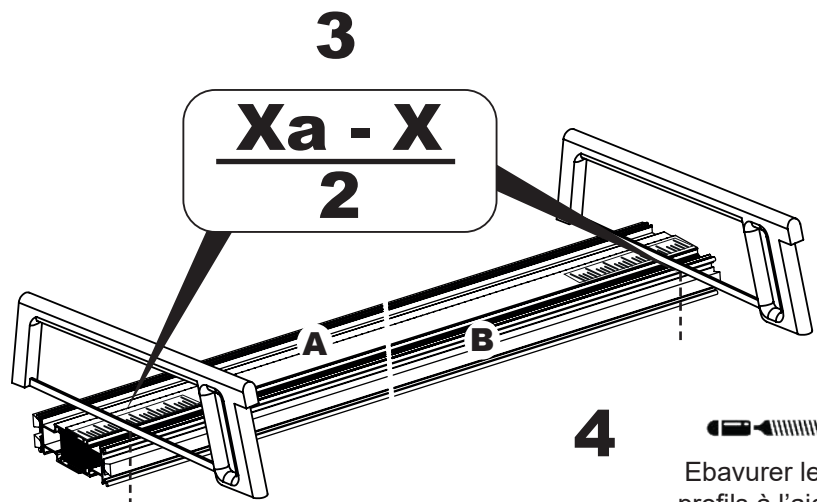

Mousti-Kit®

NOTICE MOUSTIQUAIRE PLISSÉE VERTICALE EN KIT RECOUPABLE

Site web
Moustikit.com

Montage sur une surface plane et propre

- F**
(x6)  6x30
- G**
(x6)  3.5x35
- H**
(x1) 
- I**
(x2) 
- J**
(x2) 

Ne retirer les films de maintien qu'après la coupe.

Retenir **X** mini.

4

Ebavurer les profils à l'aide de votre lime

Retenir **Y** mini.

ø4mm

Ebavurer les profils à l'aide de votre lime

3

J
(x2)