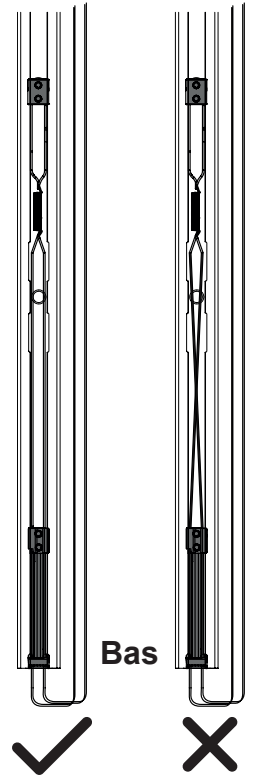

Mousti-Kit®

NOTICE MOUSTIQUAIRE PLISSÉE VERTICALE EN KIT RECOUPABLE

Site web
Moustikit.com

Montage sur une surface plane et propre

- F**
(x6)  6x30
- G**
(x6)  3.5x35
- H**
(x1) 
- I**
(x2) 
- J**
(x2) 

Ne retirer les films de maintien qu'après la coupe.

Retenir **X** mini.

4

Ebavurer les profils à l'aide de votre lime

Retenir **Y** mini.

ø4mm

Ebavurer les profils à l'aide de votre lime

3

J
(x2)

4 Haut

5

6**F**
(x6)**7****I**
(x2)**G**
(x2)**8****G**
(x4)**9**

10

H
(x1)

Bas

Bas

11