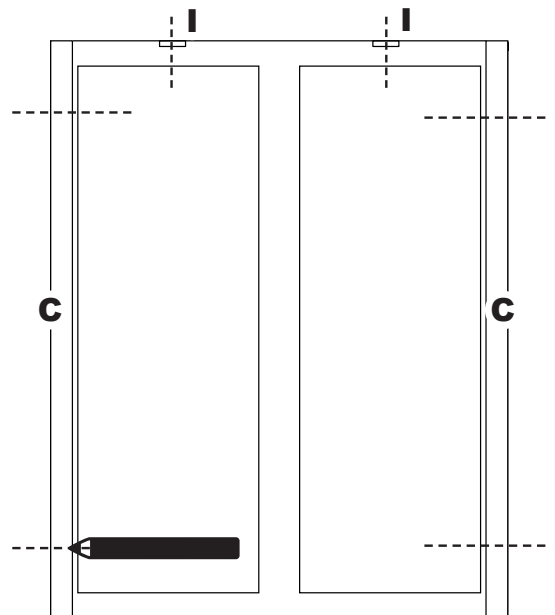

Mousti-Kit®

NOTICE MOUSTIQUAIRE PLISSÉE VERTICALE EN KIT RECOUPABLE

Site web
Moustikit.com

Montage sur une surface plane et propre

- F**
(x6)  6x30
- G**
(x6)  3.5x35
- H**
(x1) 
- I**
(x2) 
- J**
(x2) 

Ne retirer les films de maintien qu'après la coupe.

Retenir **X** mini.

4

Ebavurer les profils à l'aide de votre lime

Retenir **Y** mini.

ø4mm

Ebavurer les profils à l'aide de votre lime

3

J
(x2)

4 Haut

5

6**F**
(x6)**7****I**
(x2)**G**
(x2)**8****G**
(x4)**9**

10

H
(x1)

Bas

Bas

11