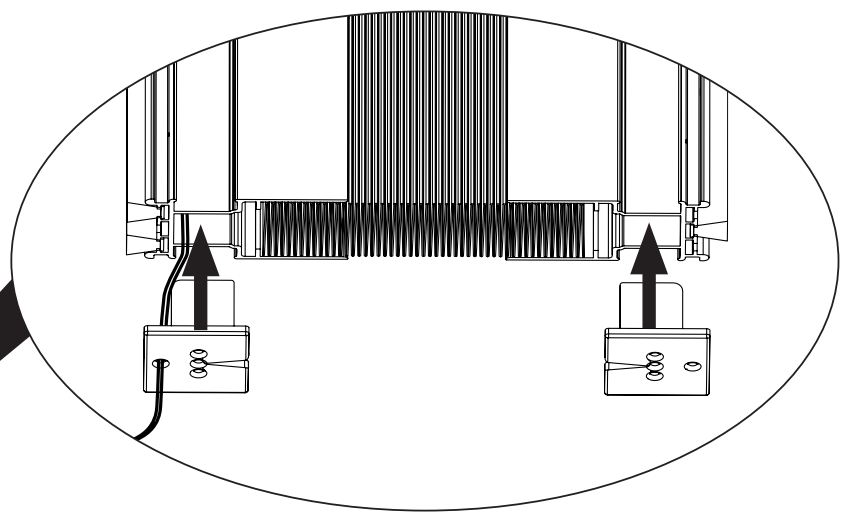

Mousti-Kit®

NOTICE MOUSTIQUAIRE PLISSÉE VERTICALE EN KIT RECOUPABLE

Site web
Moustikit.com

Montage sur une surface plane et propre

- F**
(x6)  6x30
- G**
(x6)  3.5x35
- H**
(x1) 
- I**
(x2) 
- J**
(x2) 

Ne retirer les films de maintien qu'après la coupe.

Retenir **X** mini.

4

Ebavurer les profils à l'aide de votre lime

Retenir **Y** mini.

ø4mm

Ebavurer les profils à l'aide de votre lime

3

J
(x2)

4 Haut

5

6**F**
(x6)**7****I**
(x2)**G**
(x2)**8****G**
(x4)**9**

10

H
(x1)

Bas

Bas

11